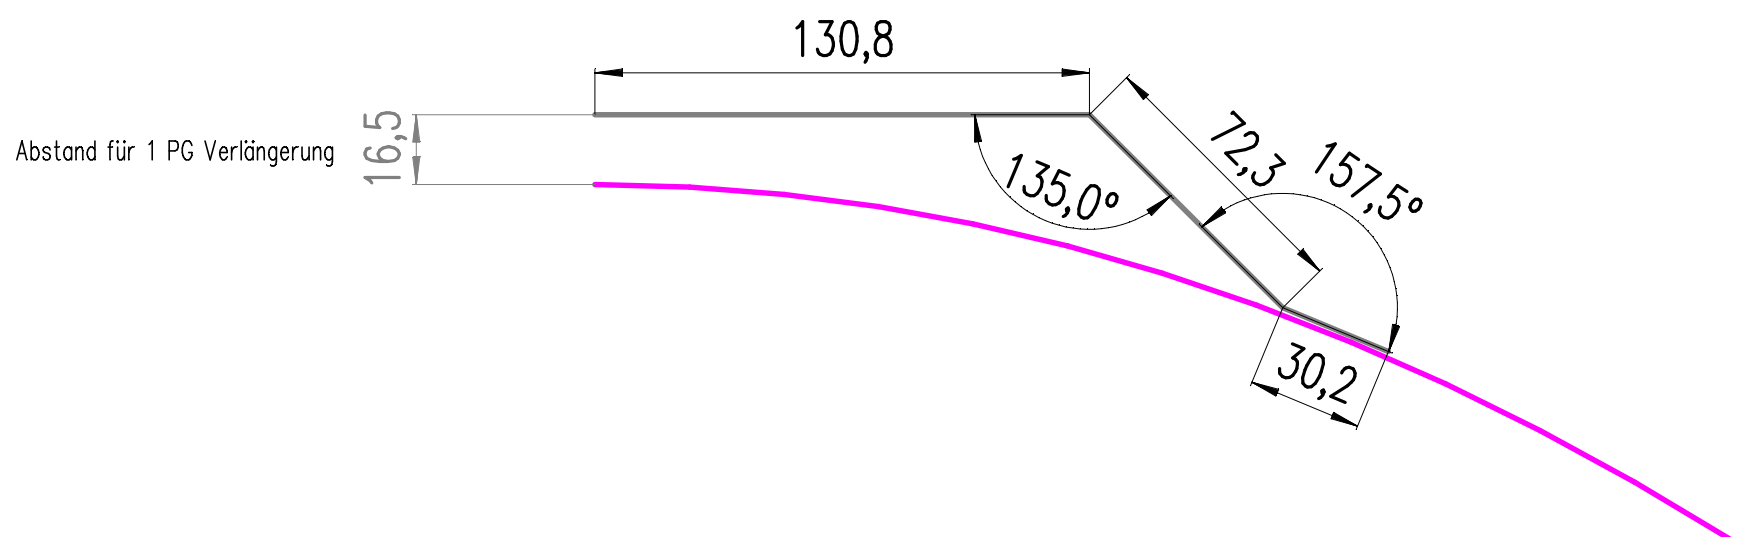

6er Schraube mit Karosseriescheibe

Abstand für 1 PG Verlängerung